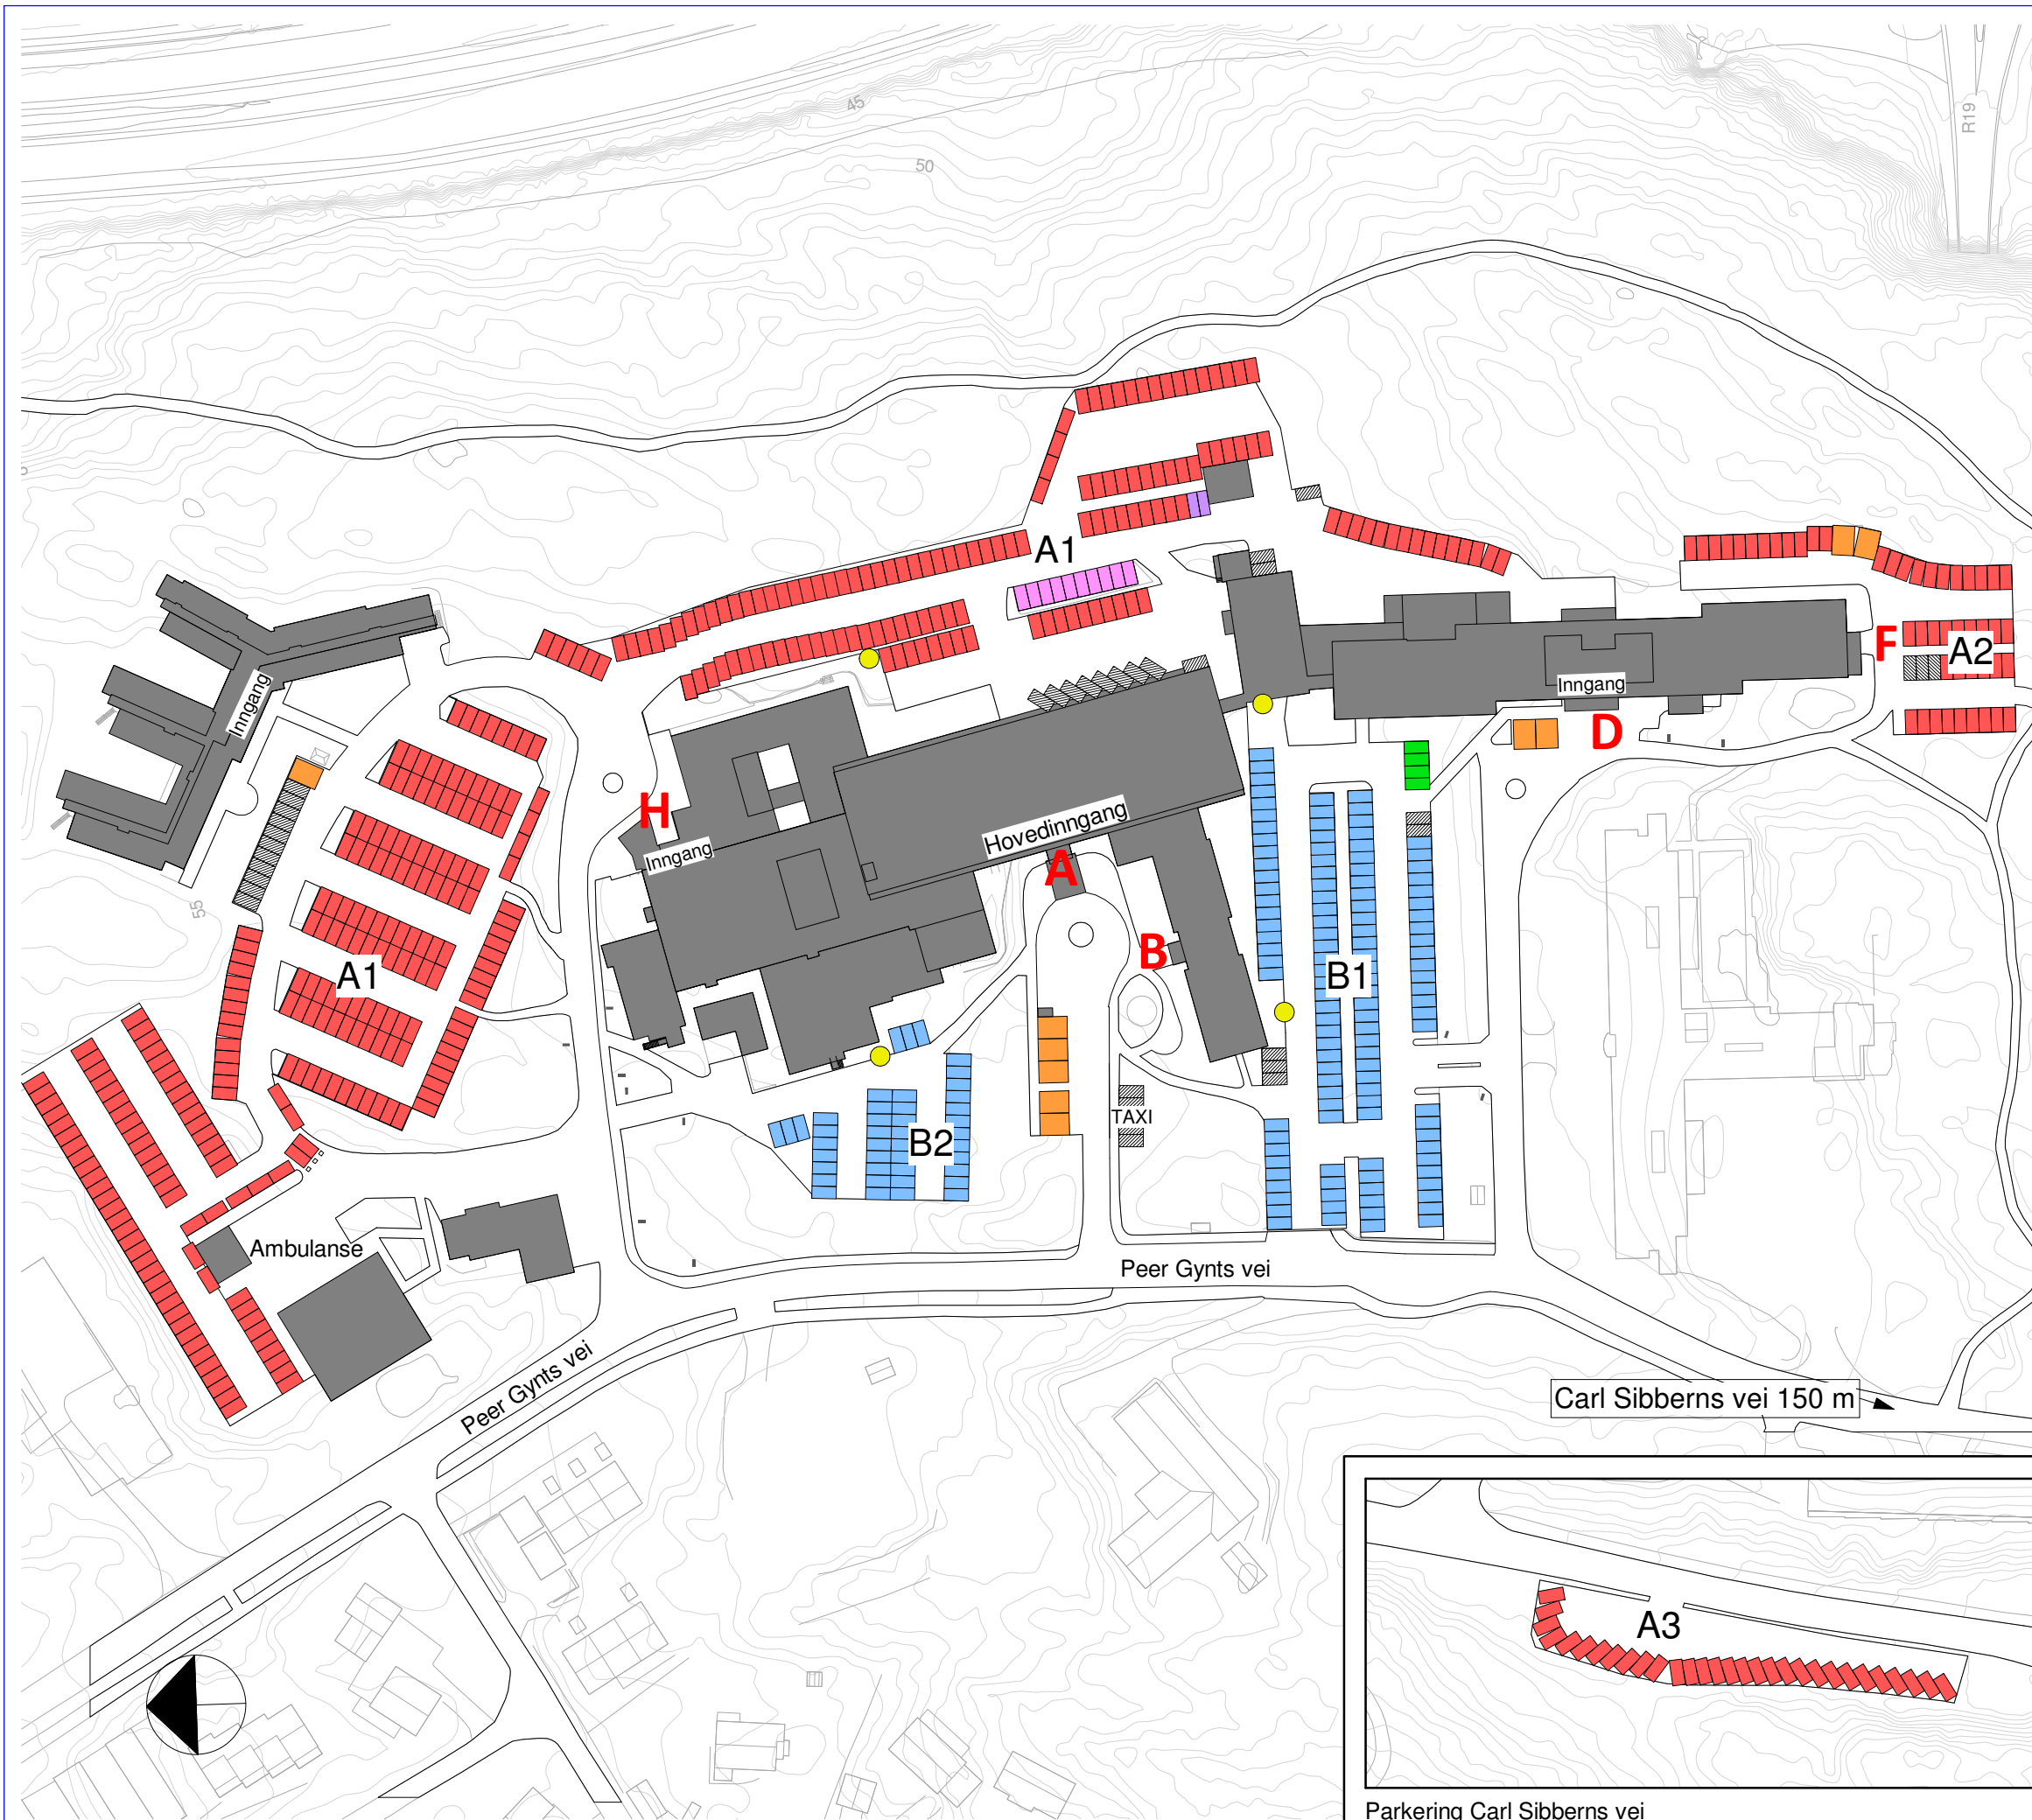

PARKERING

- MOSS -

- BESØKENDE
- HC-PARKERING
- EL-BIL
- ANSATTE
- ANSATTE-SAMKJØRING
- RESERVERT Plass
- MC-PARKERING
- PARKERINGSAUTOMAT

Enkelte plasser er reservert.
De er da merket med eget skilt.

104P

1:1300
21.12.23